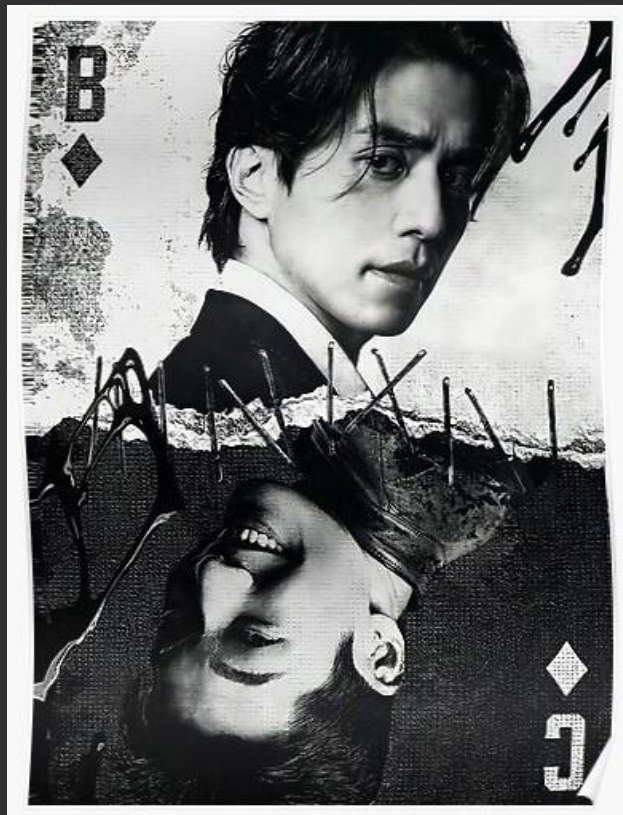

BAD AND CRAZY

Le logo

“Su Yeol est un homme qui a toujours vécu sa vie en tant que policier matérialiste. Mais du jour au lendemain, sa vie va changer du tout au tout. Il va devenir un policier se battant contre la corruption et pour la justice. Pourquoi cela ? Car un beau jour, il va découvrir un drôle de personnage, dingue sur les bords, dénommé "K".”

Il s'agit d'un drama sud-coréen de type policier et mystère mais il est également très centré sur la comédie. C'est une des meilleures séries que j'ai pu visionner, elle possède un scénario à la fois très intéressant sur les TDI et à la fois très intéressant sur la corruption dans le domaine de la justice en Corée du Sud. Le jeu d'acteur de chacun des personnages est irréprochable tout comme la façon de filmer chaque scène.